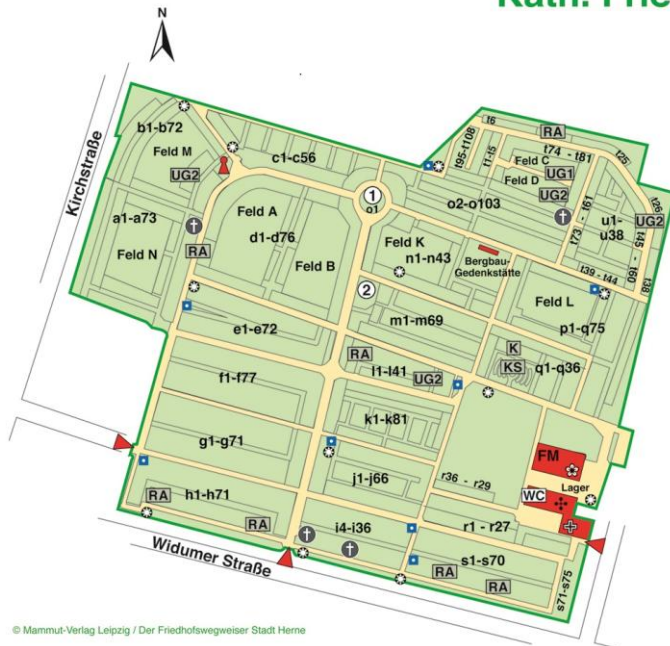

Kath. Friedhof St. Peter und Paul

- Auferstehungskapelle
- Leichenhalle
- Eingang
- Friedhofsmeisterei
- Kriegsgräber
- Kolping-Denkmal
- Priestergruft
- Schwesterngruft
- Kindergräber
- Gräberfeld für die in der Schwangerschaft verstorbenen Kinder
- Rasengräber
- Urnengrab, einsteilig
- Urnengrab, zweisteilig
- Wasserstelle
- Abfallcontainer
- Toilette
- Blumenverkauf